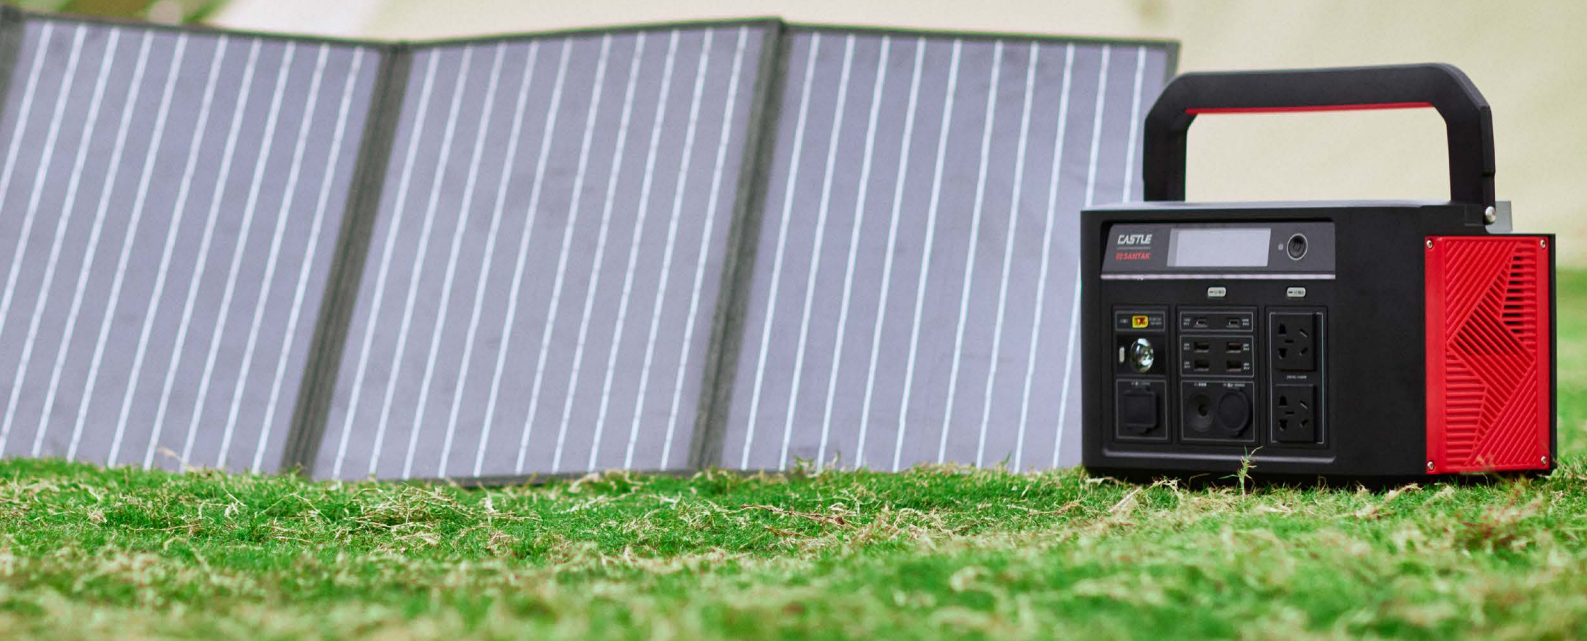

配件产品

100W 太阳能板

快速折叠

单晶硅

接口丰富

支架支撑

高效转化

绿色环保