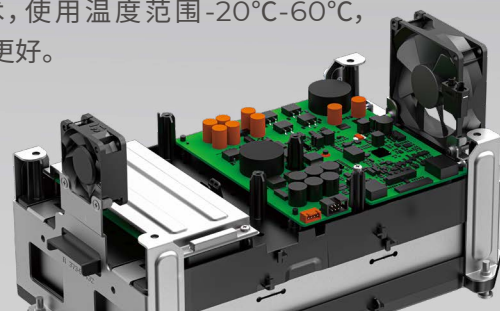

兼容性强

电池冷却技术，使用温度范围-20°C-60°C，耐高低温性能更好。