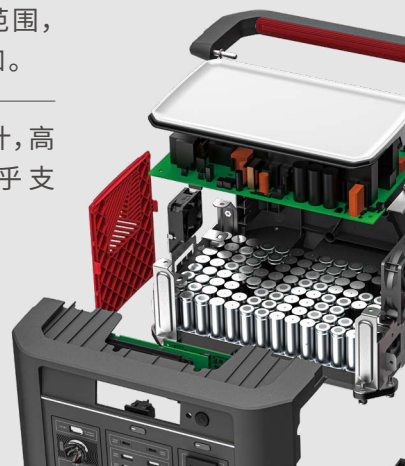

UPS功能,反应时间10毫秒,保证设备不断电。

超级快充,1小时充至80%,最快1.5小时充满。

ECO省电模式,可避免不必要的电量损耗。

屏幕亮度自动调节,光线柔和不刺眼。

自带应急照明灯,并且具备SOS求救功能。

屏幕斜角8度,符合人体视线习惯,便于阅读屏幕信息。

移动便携

折叠把手设计，符合人体力学平衡，携带方便。

小巧轻便，即走即提，即插即用。

兼容性强

电池冷却技术，使用温度范围-20°C-60°C，耐高低温性能更好。

i-Load 智能逆变技术，扩展使用功率，兼容更多设备。

90-285V 宽电压充电范围，低压环境也能充电自如。

4000米高海拔结构设计，高原地区性能稳定，几乎支持全球高原环境使用。

服务网点 遍布全国

★ 各分公司及服务站

● 服务网点

型号		C700	C1400
基础规格	净重(Kg)	7.5	12.1
	尺寸 L x W x H (mm)	269 x 190 x 190	345 x 235 x 228
	容量(Wh)	524	1010
	认证标准	UN38.3	UN38.3
输出	AC 输出(× 2) 纯正弦波	总功率 700W, 220V/50Hz	总功率 1400W, 220V/50Hz
	USB-A 快充	每端口(× 3) 最大 28W, 5V/9V/12V 2.4A max	每端口(× 4) 最大 28W, 5V/9V/12V 2.4A max
	USB-C 输出	每端口(× 1) 最大 65W	每端口(× 2) 最大 100W
	车充口输出(× 1)	最大 136W, 13.6V 10A	最大 136W, 13.6V 10A
	DC5525 输出(× 2)	最大 36W, 12V 3A max	/
输入	AC 输入电压范围	90-285V	90-285V
	AC 充电输入功率	最大充电功率 524W	最大充电功率 1010W
	太阳能充电输入	最大 200W, 10-30V DC 10A max	最大 400W, 10-60V DC 10A max
	车充充电输入	最大 136W, 13.6V DC 10A max	最大 136W, 13.6V DC 10A max
电池	电池种类	锂离子	锂离子
	放电温度	-20~60°C	-20~60°C
	充电温度	0~50°C	0~50°C