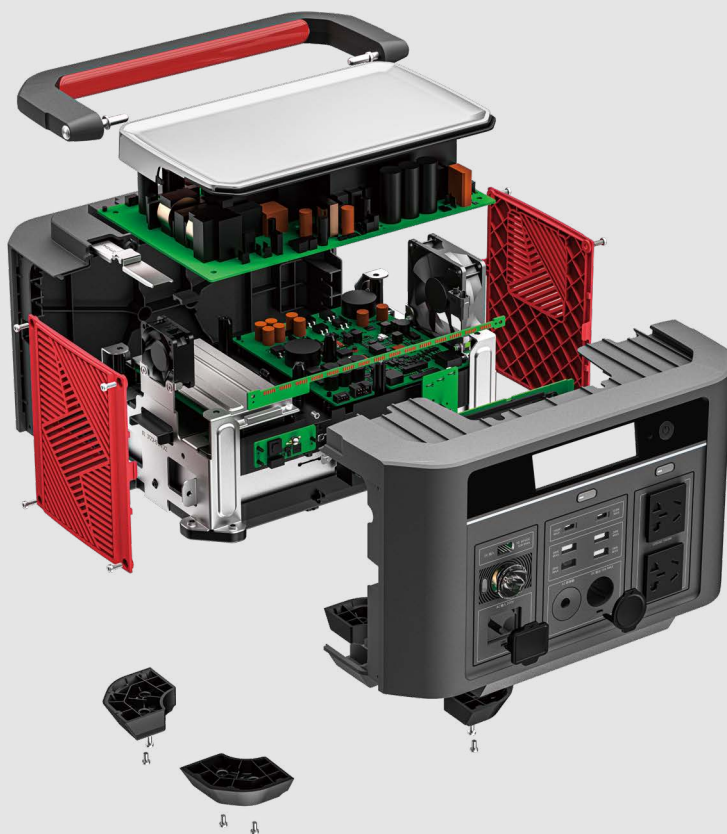

产品特点

安全可靠

功能专业

兼容性强

移动便携

C1400

C700

○ 山特移动电站

停电应急

电力检修

产品特点

安全可靠

符合EMC认证,与设备互不干扰,且避免人体受电磁辐射。

权威认证,符合CE、UN38.3等锂电池安全认证。

双重绝缘,内部高低压结构有效隔离,预防触电。

功能专业

UPS功能,反应时间10毫秒,保证设备不断电。

超级快充,1小时充至80%,最快1.5小时充满。

ECO省电模式,可避免不必要的电量损耗。

屏幕亮度自动调节,光线柔和不刺眼。

自带应急照明灯,并且具备SOS求救功能。

屏幕斜角8度,符合人体视线习惯,便于阅读屏幕信息。

移动便携

折叠把手设计，符合人体力学平衡，携带方便。

● 服务网点

型号		C700	C1400
基础规格	净重(Kg)	7.5	12.1
	尺寸 L x W x H (mm)	269 x 190 x 190	345 x 235 x 228
	容量(Wh)	524	1010
	认证标准	UN38.3	UN38.3
输出	AC 输出(× 2) 纯正弦波	总功率 700W, 220V/50Hz	总功率 1400W, 220V/50Hz
	USB-A 快充	每端口(× 3) 最大 28W, 5V/9V/12V 2.4A max	每端口(× 4) 最大 28W, 5V/9V/12V 2.4A max
	USB-C 输出	每端口(× 1) 最大 65W	每端口(× 2) 最大 100W
	车充口输出(× 1)	最大 136W, 13.6V 10A	最大 136W, 13.6V 10A
	DC5525 输出(× 2)	最大 36W, 12V 3A max	/
输入	AC 输入电压范围	90-285V	90-285V
	AC 充电输入功率	最大充电功率 524W	最大充电功率 1010W
	太阳能充电输入	最大 200W, 10-30V DC 10A max	最大 400W, 10-60V DC 10A max
	车充充电输入	最大 136W, 13.6V DC 10A max	最大 136W, 13.6V DC 10A max
电池	电池种类	锂离子	锂离子
	放电温度	-20~60°C	-20~60°C
	充电温度	0~50°C	0~50°C