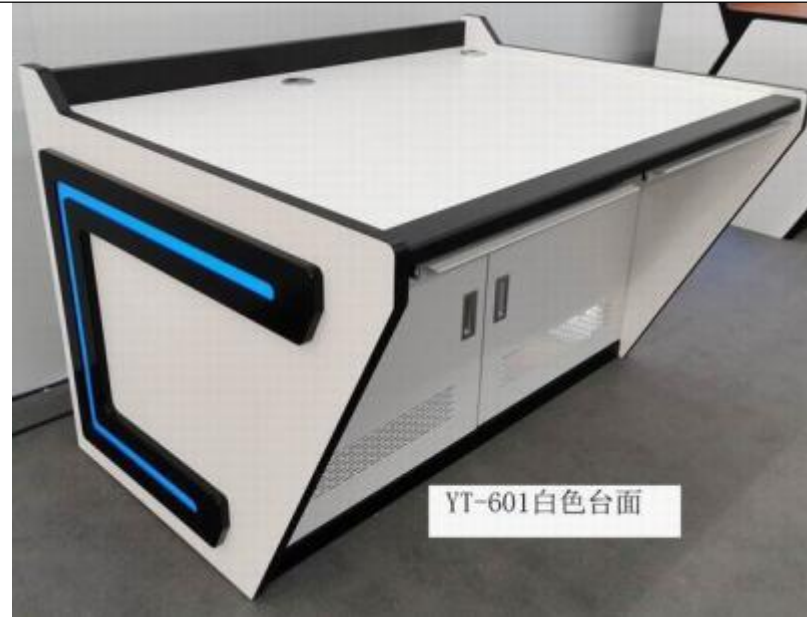

Yt-601

台体框架拼装结构，主体框架冷轧钢板厚度 1.5mm，前后门和托盘厚 1.0mm，每个工位配备一个托盘和一个键盘抽屉。台面使用 25mm 厚环保型实木颗粒板，表面喷漆套色。左右侧板各厚 50mm，喷漆套色，带有浅蓝色灯带（灯带进口无害防炫目）。每个工位长度 600 台面高度 750 总高 820 深度 950mm，可以多工位随意组合。每套台子内均带有组装示意图。台面有白色、银色、红樱桃色三种颜色可选，其它颜色需定做。

双联尺寸 1300*750*950mm

三联尺寸 1900*750*950mm